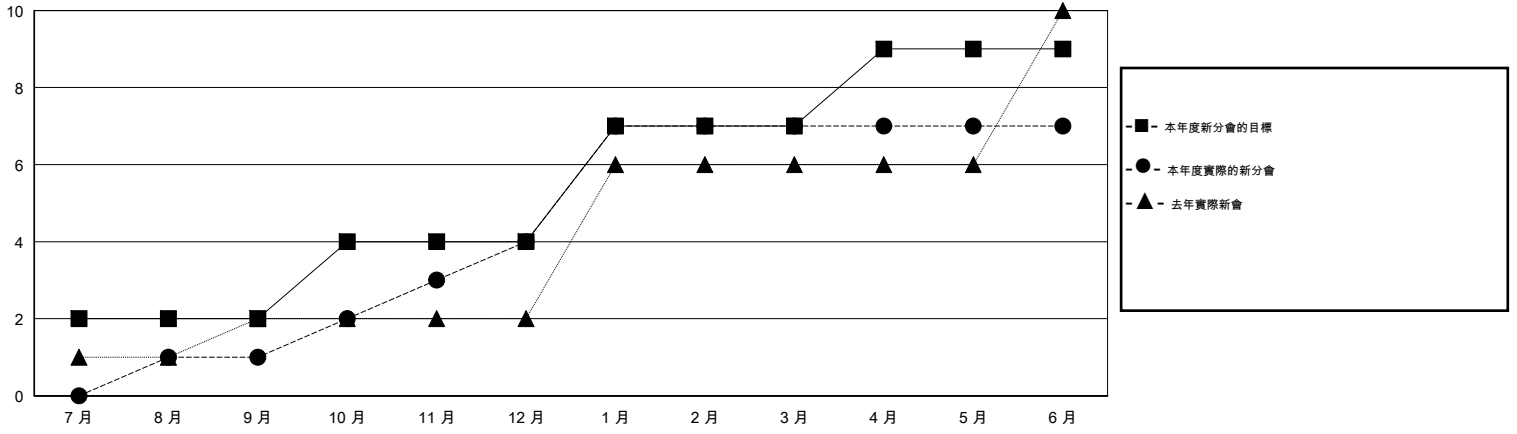

MONTHLY MEMBERSHIP PROGRESS REPORT

District 385

Results as of: 6/30/2015

GMT: WUSHUN XU

地點 CHINA

GMT憲章區 5

分會				
成果 2014-2015				
季	新分會目標	新會	會員流失的分會	淨增/減
7月/8月/9月	2	1	0	1
10月/11月/12月	2	3	2	1
1月/2月/3月	3	3	1	2
4月/5月/6月	2	0	0	0

位會員@每位須繳				
成果 2014-2015				
季	新會員目標	增加的授證/新會員	退會人數	淨增/減
7月/8月/9月	100	215	3	212
10月/11月/12月	130	228	85	143
1月/2月/3月	175	200	13	187
4月/5月/6月	120	105	326	-221

目標與實際新會累積