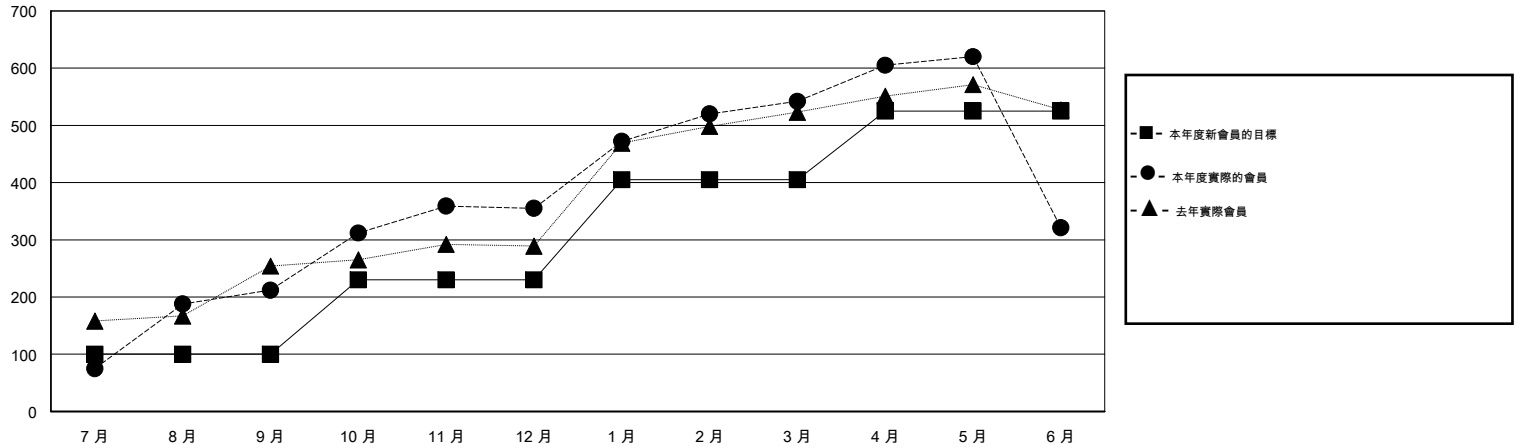

目標和實際會員累積

已取消的分會: 3	56 CLUBS OF 60 增添1位或以上的新會員	性別分佈
放棄的會員		男 839 (50.76%)
過世 0		女 814 (49.24%)
分會已取消 20	點擊這裡取得健康評估資料	家庭單位會員 301
其他 407		戶長 146
總計 427		非戶長 155